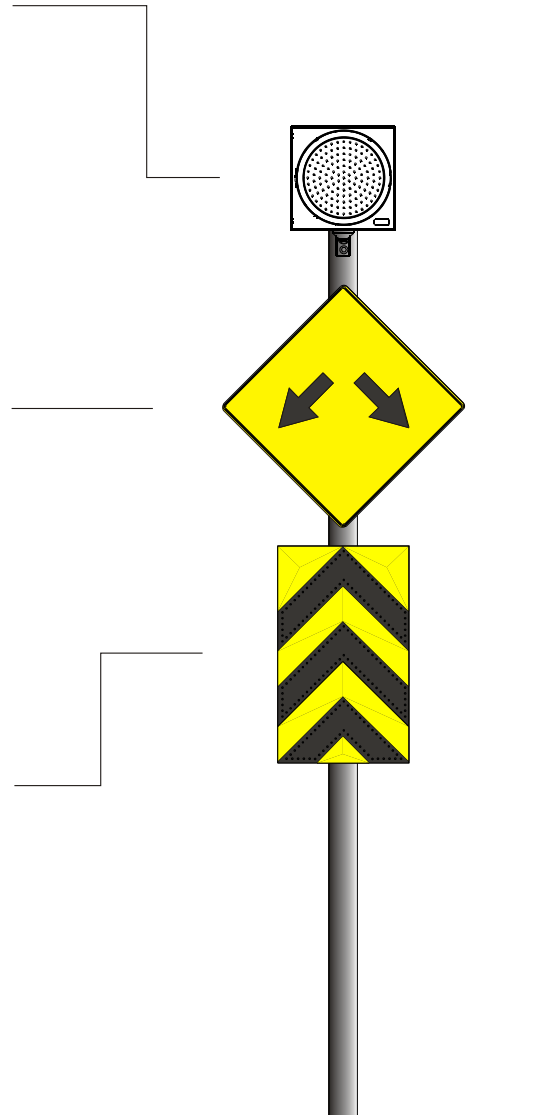

FORTH

TRAFFIC SYSTEM

FLW - 031A

โคมกะพริบพร้อมป้ายเตือนทางแยก ชนิด LED

MODEL : FLW - 031A

โคมไฟกะพริบชนิดหลอด LED

ป้ายเตือนชนิดหลอด LED

ป้ายเตือนชนิดหลอด LED

คุณสมบัติ

MODEL FLW - 031A

ทางไฟฟ้า

ความถี่ 50 เฮิรท์

แรงดัน 130-260 โวลท์

กินไฟ 65วัตต์

อุณหภูมิ

-20 ถึง +70 องศาเซลเซียส

ระดับป้องกันน้ำและฝุ่น

ระดับ IP 55

วัสดุห่อหุ้ม

ทำจากอลูมิเนียมและโพลีคาร์บอนเนต

ลักษณะการทำงาน

หลอด LED รูปทางแยก จะสว่าง

หลอด รูปวงกลม จะกะพริบ

โดย สั่งงานด้วย photo switch

การติดตั้ง

ติดตั้งส่วนบนของเสา

ตัวแทน