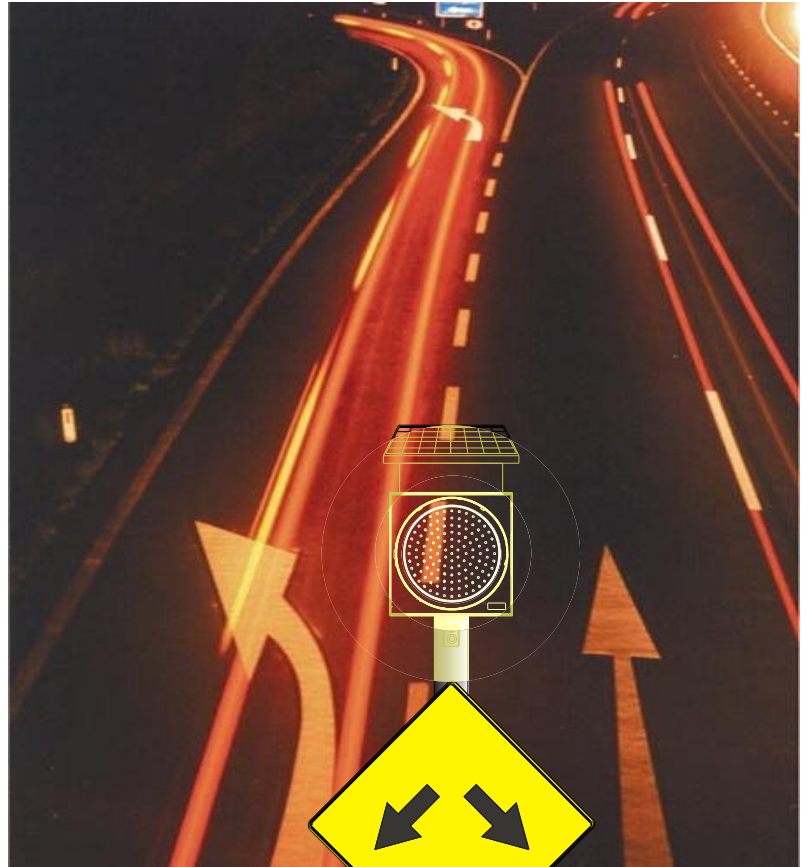

FORTH

TRAFFIC SYSTEM

FLW - 031A

โคมกะพริบพร้อมป้ายเตือนทางแยก ชนิด LED

MODEL : FLW - 031A

โคมไฟกะพริบชนิดหลอด LED

ป้ายเตือนชนิดหลอด LED

ป้ายเตือนชนิดหลอด LED

คุณสมบัติ

MODEL FLW - 031A

ทางไฟฟ้า

ความถี่ 50 เฮิรท์

แรงดัน 130-260 โวลท์

กินไฟ 65วัตต์

อุณหภูมิ

-20 ถึง +70 องศาเซลเซียส

ระดับป้องกันน้ำและฝุ่น

ระดับ IP 55

วัสดุห่อหุ้ม

ทำจากอลูมิเนียมและโพลีคาร์บอนเนต

ลักษณะการทำงาน

หลอด LED รูปทางแยก จะสว่าง

หลอด รูปวงกลม จะกะพริบ

โดย สั่งงานด้วย photo switch